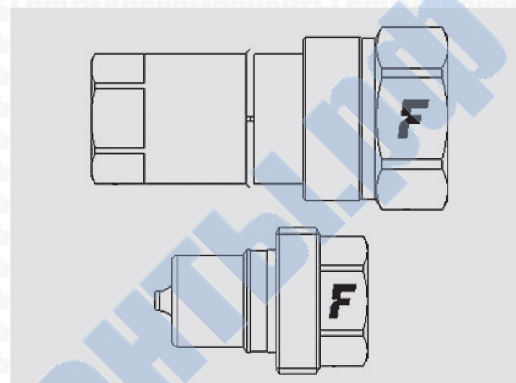

VVM

Стандартные резьбовые соединения, уплотнение "металл по металлу"

Соединения VVM оснащаются резьбовой втулкой и уплотнениями "металл по металлу", работающими в разъединенном состоянии. Отсечной клапан тарельчатого типа.

Области применения

Технические характеристики

Типо-размер	Размер		Рабочее давление (МПа)	Пропускная способность (л/мин)	Утечки, мл	Усилие для соединения, Н	Давление разрушения (МПа)		
	мм	дюймы					Тип "папа"	Тип "мама"	Тип "папа+мама"
06	10	3/8"	43	45	2	130	140	210	

График перепада давления

VVM

Размеры		Резьба			Ответная часть "мама"						
дюймы	мм	Тип	Стандарт	Типоразмер	Артикул	L (L1 + Резьба)		D1		ШЕСТИГР. 1	
						мм	дюймы	мм	дюймы	мм	дюймы
3/8"	10	F BSPP	ISO 1179-1	BSPP 3/8, внутренняя	VVM 38 GAS F	74,0	2,9	38,0	1,5	24,0	0,9

Размеры		Резьба			Ответная часть "папа"								
дюймы	мм	Тип	Стандарт	Типоразмер	Артикул	L (L1 + Резьба)		D1	D3	ШЕСТИГР. 1			
						мм	дюймы	мм	дюймы	мм	дюймы		
3/8"	10	F BSPP	ISO 1179-1	BSPP 3/8, внутренняя	VVM 38 GAS M	40,5	1,6	30,4	1,2	18,9	0,7	24,0	0,9