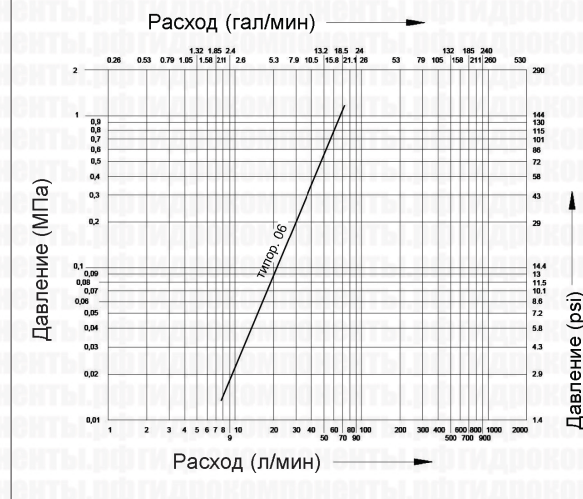

Области применения

Технические характеристики

Типо-размер	Размер		Рабочее давление (МПа)	Пропускная способность (л/мин)	Утечки, мл	Усилие для соединения, Н	Давление разрушения (МПа)		
	мм	дюймы					Тип "папа"	Тип "мама"	Тип "папа+мама"
06	10	3/8"	43	45	2	130	140	210	

Материал	Сталь
Уплотнения	NBR
Рабочая температура	-25...+125 °C
Покрытие	MATE 500 (CrIII)
Взаимозаменяемость	FASTER
Тип отсечного клапана	Тарельчатый
Соединение	Завинчиванием
Отсоединение	Отвинчиванием
Соединение под давлением	Допускается при наличии остаточного давления

График перепада давления

VVM

Размеры		Резьба			Ответная часть "мама"						
дюймы	мм	Тип	Стандарт	Типоразмер	Артикул	L (L1 + Резьба)		D1		ШЕСТИГР. 1	
						мм	дюймы	мм	дюймы	мм	дюймы
3/8"	10	F BSPP	ISO 1179-1	BSPP 3/8, внутренняя	VVM 38 GAS F	74,0	2,9	38,0	1,5	24,0	0,9

Размеры		Резьба			Ответная часть "папа"								
дюймы	мм	Тип	Стандарт	Типоразмер	Артикул	L (L1 + Резьба)		D1	D3	ШЕСТИГР. 1			
						мм	дюймы	мм	дюймы	мм	дюймы		
3/8"	10	F BSPP	ISO 1179-1	BSPP 3/8, внутренняя	VVM 38 GAS M	40,5	1,6	30,4	1,2	18,9	0,7	24,0	0,9