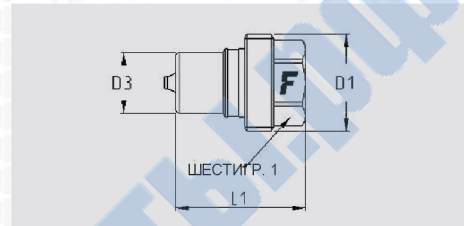

График перепада давления

VVM

Размеры		Резьба			Ответная часть "мама"						
дюймы	мм	Тип	Стандарт	Типоразмер	Артикул	L (L1 + Резьба)		D1		ШЕСТИГР. 1	
						мм	дюймы	мм	дюймы	мм	дюймы
3/8"	10	F BSPP	ISO 1179-1	BSPP 3/8, внутренняя	VVM 38 GAS F	74,0	2,9	38,0	1,5	24,0	0,9

Размеры		Резьба			Ответная часть "папа"								
дюймы	мм	Тип	Стандарт	Типоразмер	Артикул	L (L1 + Резьба)		D1	D3	ШЕСТИГР. 1			
						мм	дюймы	мм	дюймы	мм	дюймы		
3/8"	10	F BSPP	ISO 1179-1	BSPP 3/8, внутренняя	VVM 38 GAS M	40,5	1,6	30,4	1,2	18,9	0,7	24,0	0,9