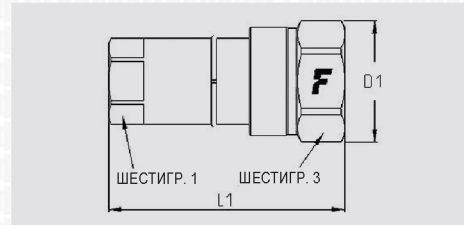

Области применения

Технические характеристики

Типо-размер	Размер		Рабочее давление (МПа)	Пропускная способность (л/мин)	Утечки, мл	Усилие для соединения, Н	Давление разрушения (МПа)		
	мм	дюймы					Тип "папа"	Тип "мама"	Тип "папа+мама"
06	10	3/8"	43	45	2	130	140	210	

График перепада давления

VVM

Размеры		Резьба			Ответная часть "мама"						
дюймы	мм	Тип	Стандарт	Типоразмер	Артикул	L (L1 + Резьба)		D1		ШЕСТИГР. 1	
						мм	дюймы	мм	дюймы	мм	дюймы
3/8"	10	F BSPP	ISO 1179-1	BSPP 3/8, внутренняя	VVM 38 GAS F	74,0	2,9	38,0	1,5	24,0	0,9

Размеры		Резьба			Ответная часть "папа"								
дюймы	мм	Тип	Стандарт	Типоразмер	Артикул	L (L1 + Резьба)		D1	D3	ШЕСТИГР. 1			
						мм	дюймы	мм	дюймы	мм	дюймы		
3/8"	10	F BSPP	ISO 1179-1	BSPP 3/8, внутренняя	VVM 38 GAS M	40,5	1,6	30,4	1,2	18,9	0,7	24,0	0,9